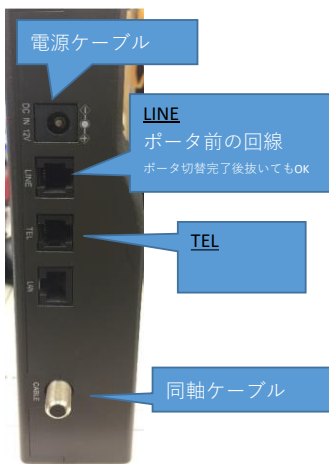

同軸CP

EMTA (CM650TV/A NEC)

正常

CABLE : 緑点灯

PC : 消灯

TEL : (ケーブルプラス回線切替後)
緑点灯 → 受話器持ち上げ時
緑点滅 → 通話時
(ケーブルプラス回線切替前)
橙点灯 → 受話器持ち上げ時
橙点滅 → 通話時

STATUS : 緑点灯 回線切替後
緑点滅 回線切替前

POWER : 緑点灯

EMTA (SVC3000/3500/3700(現行) 住友電工)

正常

CABLE : 緑点灯

PC : 消灯

TEL : 消灯 → 電話利用していない
緑点灯 → 受話器を持ち上げている状態
緑点滅 (1秒点灯/1秒点滅) → 通話中
緑点滅 (0.2秒点灯/0.2秒点滅)
→ 緊急番号に発信通話中
橙点滅 (1秒点灯/1秒点滅)
→ 一般加入回線を使用中(受話器持ち上げ状態含む)

STATUS : 緑点灯 → ケーブルプラス回線切替後
緑点滅 → ケーブルプラス回線切替前