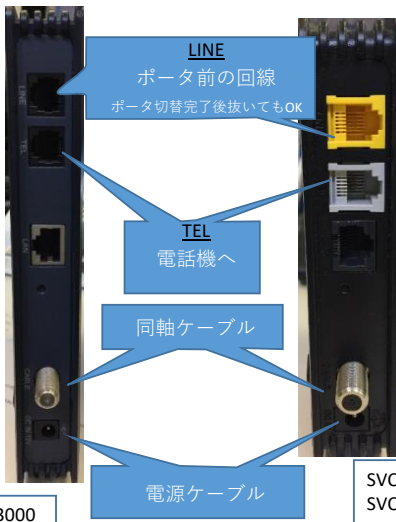

同軸CP

EMTA (CM650TV/A NEC)

正常

CABLE : 緑点灯

PC : 消灯

TEL : (ケーブルプラス回線切替後)
緑点灯 → 受話器持ち上げ時
緑点滅 → 通話時
(ケーブルプラス回線切替前)
橙点灯 → 受話器持ち上げ時
橙点滅 → 通話時

STATUS : 緑点灯 回線切替後
緑点滅 回線切替前

POWER : 緑点灯

EMTA (SVC3000/3500/3700(現行) 住友電工)

正常

CABLE : 緑点灯

PC : 消灯

TEL : 消灯 → 電話利用していない
緑点灯 → 受話器を持ち上げている状態
緑点滅 (1秒点灯/1秒点滅) → 通話中
緑点滅 (0.2秒点灯/0.2秒点滅)
→ 緊急番号に発信通話中
橙点滅 (1秒点灯/1秒点滅)
→ 一般加入回線を使用中(受話器持ち上げ状態含む)

STATUS : 緑点灯 → ケーブルプラス回線切替後
緑点滅 → ケーブルプラス回線切替前

POWER : 緑点灯