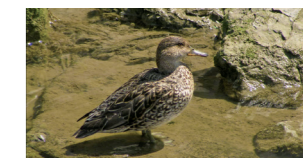

だんじりアーカイブス 2013年4月～

きしわだネイチャー探訪 2012年11月～